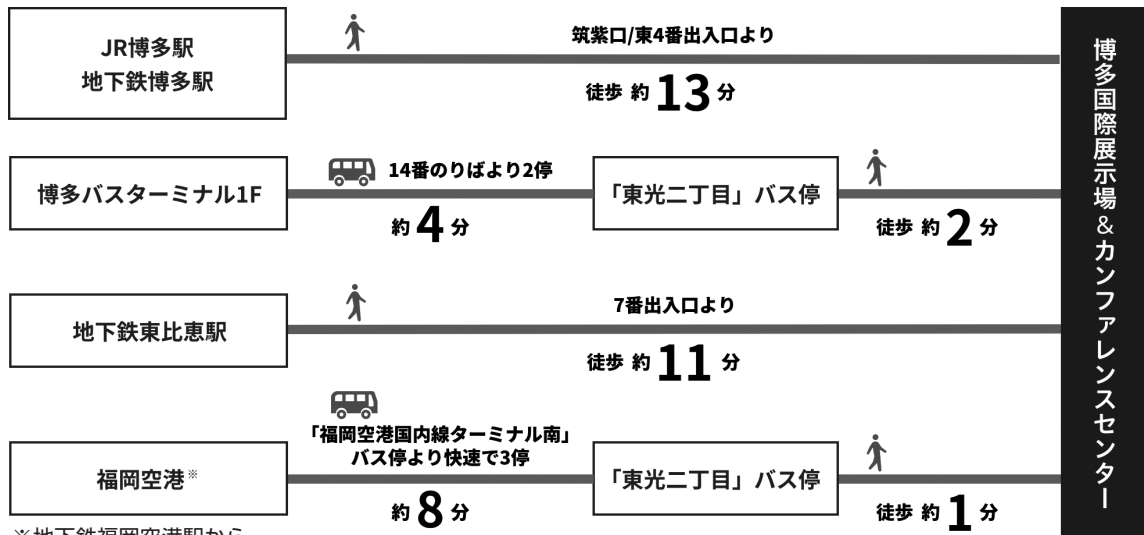

交通のご案内

博多国際展示場&カンファレンスセンター

〒812-0008 福岡市博多区東光2丁目22番15号

※地下鉄福岡空港駅から
地下鉄博多駅まで2駅(約5分)、
地下鉄東比恵駅まで1駅(約3分)